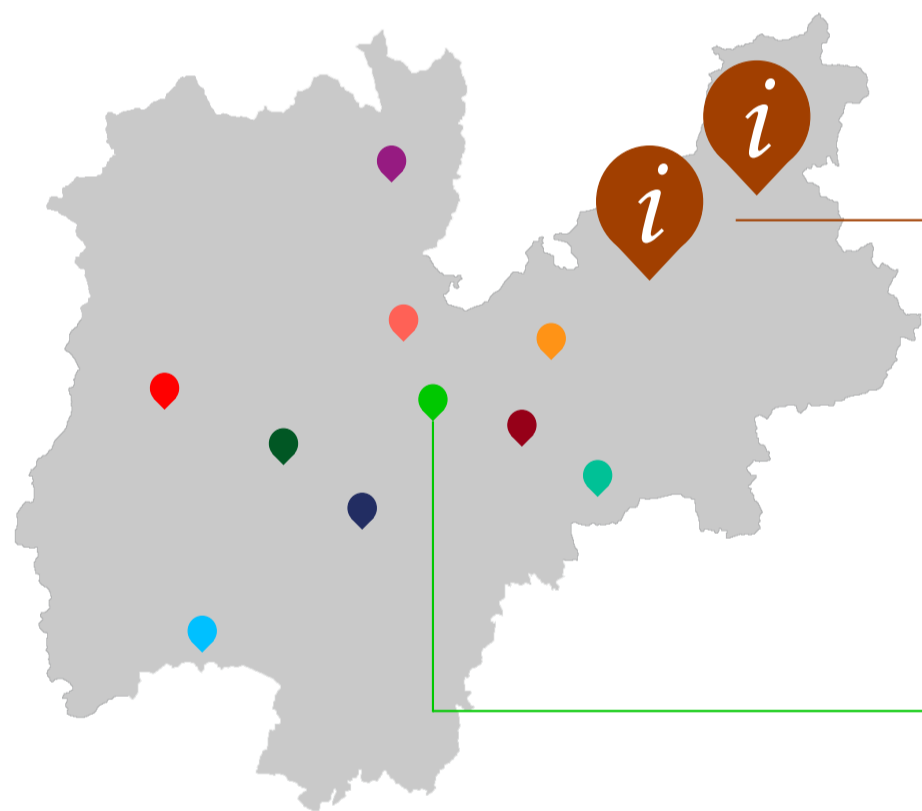

AMMINISTRAZIONE DI SOSTEGNO

I PUNTI NFORMATIVI

SUL TUO TERRITORIO

CAVALESE e POZZA DI FASSA

OGNI TERZO MARTEDÌ DEL MESE DALLE 14.30 ALLE 17.00

c/o Sede Comunità Territoriale della Val di Fiemme - Via Alberti n.4

c/o Comun General de Fascia
Strada di Pre' de Gejja, 2

OGNI SETTIMANA IN TRIBUNALE

TRENTO

IL LUNEDÌ DALLE 10 ALLE 13

c/o Tribunale di Trento
Via Jacopo Aconcio n. 2 - stanza 28

GLI ALTRI PUNTI INFORMATIVI IN TRENTINO

ROVERETO

MEZZOCORONA

CEMBRA-SEGONZANO

PERGINE

CAVEDINE

RIVA DEL GARDA

TIONE DI TRENTO

CLES